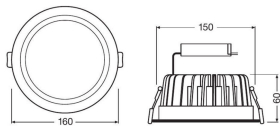

## Specificaties Ledvance LED Downlight 25W 4000K 2340lm Ø200mm | DALI Dimbaar

[Bekijk product](#)

### Technische Informatie

Noodverlichting	Geen Noodverlichting
Kantelbaar	Nee
Techniek	LED Geïntegreerd
Vervangt (Watt)	2x26
Wattage	25
Netspanning (Volt)	220-240
Dimbaar	Dimbaar
Lichtkleur (Kelvin)	4000K - Koel Wit
Kleurcode	840 Koel wit
Kleurweergave (Ra)	80-89 - Goede kleurweergave
Gradenbundel (graden)	100
Lichtopbrengst (Lumen)	2340
Lumen Watt Verhouding (Lm/W)	93.6

## Armatuur Informatie

Montage	Inbouwmontage
Zaagmaat (mm)	200
IP-Waarde	IP20 - Bijna Stofdicht
Bedrijfstemperatuur	-20 tot + 40
Behuizing	Aluminium
Kleur Armatuur	Wit
Kleur behuizing	Wit

## Afmetingen

Hoogte (mm)	67
Diameter (mm)	220