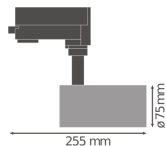

Specificaties Ledvance LED Railspot
D75 Grijs 25W 1900lm 24D - 930 Warm
Wit | Beste Kleurweergave

[Bekijk product](#)

Algemene informatie

Artikelnummer	234283
EAN	4058075113701
Fabrikantnaam	TRACK SP D75 25W/4000K 90RA NFL GY
Lampdirect All-in garantie	3 jaar
Levensduur (uur)	0

Technische Informatie

Techniek	LED Geïntegreerd
Wattage	25
Netspanning (Volt)	220-240
Dimbaar	Niet dimbaar
Lichtkleur (Kelvin)	4000K - Koel Wit
Kleurcode	940 Koel wit
Kleurweergave (Ra)	90-99 - Perfecte kleurweergave
Lichtopbrengst (Lumen)	1900
Lumen Watt Verhouding (Lm/W)	76
Gradenbundel (graden)	24
Powerfactor	>0.90
Type product	LED Railspots

Armatuur Informatie

Inclusief Lamp	Ja
Armatuur Aansluiting	3-Fase rail
IP-Waarde	IP20 - Bijna Stofdicht
Slagvastheid (IK-waarde)	IK03 - 0.35 Joule
Kleur Armatuur	Grijs

Afmetingen

Lengte (mm)	75
Breedte (mm)	75
Diameter (mm)	75