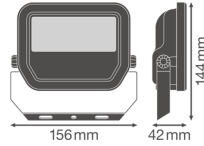

**Specificaties Ledvance LED
Breedstraler GEN 3 Wit 20W 2400lm
100D - 865 Daglicht | IP65 -
Symmetrisch - Vervangt 50W**