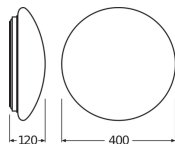

Specificaties Ledvance LED Bulkhead Surface Circulair 400 Wit 24W 1920lm - 830 Warm Wit | 400mm - IP44

[Bekijk product](#)

Algemene informatie

Artikelnummer	243734
EAN	4058075618022
Fabrikantnaam	SF CIRC 400 V 24W 830 IP44 LEDV
Lampdirect All-in garantie	3 jaar
Levensduur (uur)	30000

Technische Informatie

Techniek	LED Geïntegreerd
Wattage	24
Netspanning (Volt)	220-240
Dimbaar	Niet dimbaar
Lichtkleur (Kelvin)	3000K - Warm Wit
Kleurcode	830 Warm wit
Kleurweergave (Ra)	80-89 - Goede kleurweergave
Lichtopbrengst (Lumen)	1920
Lumen Watt Verhouding (Lm/W)	80
Optische Afdekking	PC (Polycarbonaat)
Powerfactor	>0.50
Type product	LED Bulkheads

Afmetingen

Lengte (mm)	400
Breedte (mm)	400

Sensor Informatie

Inclusief Sensor	Nee
Sensortype	Geen sensor

Waarom Lampdirect?

Bestel bij de **grootste lichtspecialist** van Europa

Offerte op maat

Tot 7 jaar **all-in garantie**