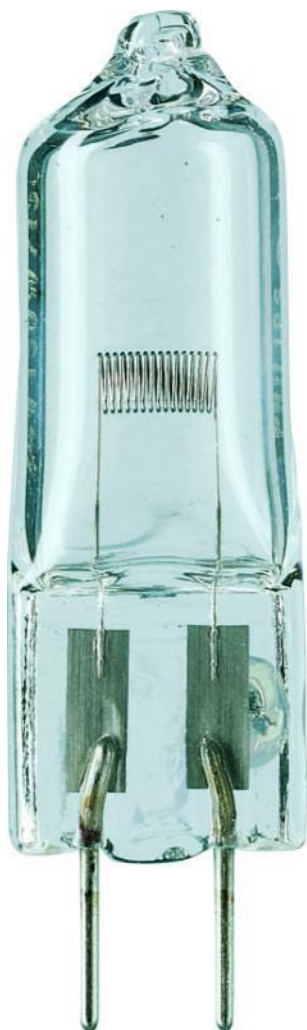

Specificaties Philips 7748XHP 250W G6.35 24V

[Bekijk product](#)

Algemene informatie

Artikelnummer	180282
EAN	8711500410290
Fabrikantnaam	7748XHP 250W G6.35 24V 1CT/10X10F
Aantal in omdoos	100

Technische Informatie

Lichtkleur (Kelvin)	3400K - Warm Wit
Netspanning (Volt)	24
Wattage	250
Kleurcode	934 Warm wit

Kleurweergave (Ra) 90-99 - Perfecte kleurweergave

Lampvoet (fitting) GY6.35

Dimbaar Dimbaar

Lichtopbrengst (Lumen) 9800

Lumen Watt Verhouding (Lm/W) 40

Type product Studio-Projectie

Lamp Informatie

EOC8 41029050

Afmetingen

Hoogte (mm) 40

Diameter (mm) 25

Waarom Lampdirect?