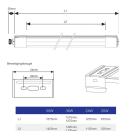

Specificaties Noxion LED Montagebalk
Extrusion 50W 5800lm - 865 Daglicht |
160cm

[Bekijk product](#)

Algemene informatie

Artikelnummer	231983
EAN	8719157004015
Fabrikantnaam	Noxion LED TL Waterproof Extrusion 50W 6500K 1600mm (2x58W eqv.)
Lampdirect All-in garantie	3 jaar
Levensduur (uur)	35000

Geschikt voor Buitengebruik	Ja
Lengte	160cm
Type product	Waterdichte LED Balken

Armatuur Informatie

Armatuur Aansluiting	Schroef (Schroefaansluiting)
IP-Waarde	IP66 - Volledig Stof- en Waterdicht
Slagvastheid (IK-waarde)	IK08 - 5 Joule
Bedrijfstemperatuur	-15 tot +45
Behuizing	Polycarbonaat
Kleur Armatuur	Grijs
Kleur behuizing	Grijs
Noodverlichting	Geen Noodverlichting

Afmetingen

Lengte (mm)	1600
Breedte (mm)	65
Hoogte (mm)	65

Sensor Informatie

Sensor	Zonder sensor
Inclusief Sensor	Nee
Sensortype	Geen sensor

Waarom Lampdirect?

Bestel bij de **grootste lichtspecialist** van Europa