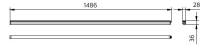

Specificaties Philips LED Montagebalk Ledinaire BN021C 24W 2600lm - 840 Koel Wit | 150cm

[Bekijk product](#)

Algemene informatie

Artikelnummer	243482
EAN	8719514527928
Fabrikantnaam	BN021C LED25S/840 L1500
Lampdirect All-in garantie	3 jaar
Levensduur (uur)	30000

Technische Informatie

Techniek	LED Geïntegreerd
Vervangt (Watt)	1x58
Wattage	24
Netspanning (Volt)	220-240
Dimbaar	Niet dimbaar
Lichtkleur (Kelvin)	4000K - Koel Wit
Kleurcode	840 Koel wit
Kleurweergave (Ra)	80-89 - Goede kleurweergave
Lichtopbrengst (Lumen)	2600
Lumen Watt Verhouding (Lm/W)	100
Gradenbundel (graden)	150
Powerfactor	>0.90
Inclusief Lamp	Ja
Lengte	150cm

Type product LED Montagebalken

Armatuur Informatie

EOC8	52792899
Montage	Opbouwmontage
Armatuur Aansluiting	PI (Insteekaansluiting)
Optische Afdekking	PC (Polycarbonaat)
IP-Waarde	IP20 - Bijna Stofdicht
Slagvastheid (IK-waarde)	IK02 - 0.20 Joule
Bedrijfstemperatuur	-20 tot + 40
Behuizing	Aluminium
Kleur Armatuur	Wit
Kleur behuizing	Wit

Afmetingen

Lengte (mm)	1486
Breedte (mm)	28.4
Hoogte (mm)	35.7

Sensor Informatie

Sensor	Zonder sensor
Inclusief Sensor	Nee
Sensortype	Geen sensor

Waarom Lampdirect?

Bestel bij de **grootste lichtspecialist** van Europa